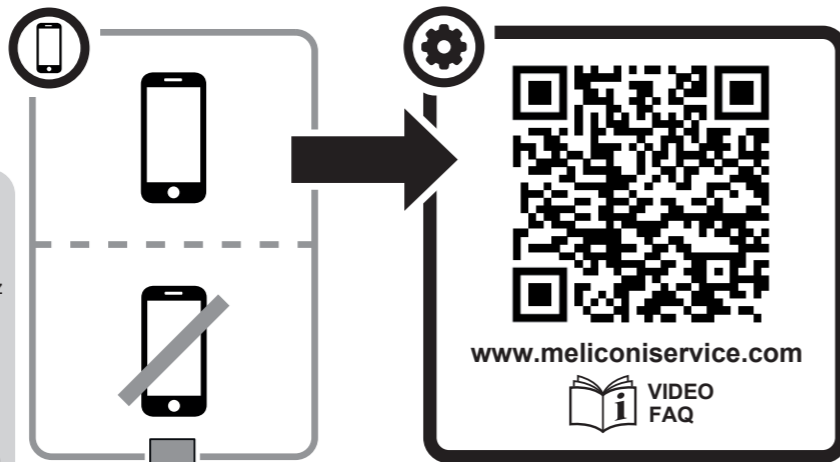

fully 8+

IT GUIDA RAPIDA
Inserire il CODICE per programmare il tuo dispositivo.

FR GUIDE DE DÉMARRAGE RAPIDE
Pour activer la télécommande entrez un code ou lancez une recherche automatique. Pour découvrir l'ensemble de nos services en ligne, **scannez le QR code**.

EN QUICK GUIDE
Insert the programming CODE for your device.

ES GUÍA RÁPIDA
Introduzca el CÓDIGO de programación de su dispositivo.

3

IT 1-Accendere il dispositivo. 2- Puntando il telecomando verso il dispositivo, tener premuto il tasto e 3-rilasciarlo subito APPENA il dispositivo si spegne.