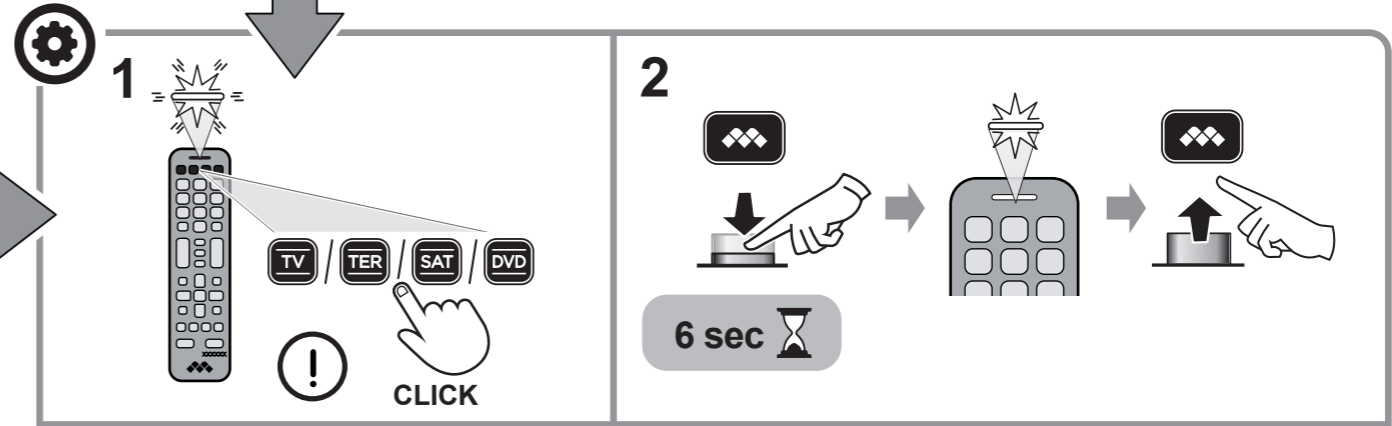

fully 8+

IT GUIDA RAPIDA
Inserire il CODICE per programmare il tuo dispositivo.

FR GUIDE DE DÉMARRAGE RAPIDE
Pour activer la télécommande entrez un code ou lancez une recherche automatique. Pour découvrir l'ensemble de nos services en ligne, **scannez le QR code**.

EN QUICK GUIDE
Insert the programming CODE for your device.

ES GUÍA RÁPIDA
Introduzca el CÓDIGO de programación de su dispositivo.

3

IT 1-Accendere il dispositivo. 2- Puntando il telecomando verso il dispositivo, tener premuto il tasto e 3-rilasciarlo subito APPENA il dispositivo si spegne.

FR 1- Allumez l'appareil, 2- Dirigez la télécommande vers l'appareil, et maintenez enfoncée la touche 3- DÈS QUE l'appareil s'éteint, relâchez-là IMMÉDIATEMENT.

EN 1-Turn on the device. 2-Point the remote control at the device, hold down the button and 3-release it as soon as the device switches off.

ES 1-Encienda el dispositivo. 2-Apunte el mando a distancia hacia el aparato, mantenga pulsado el botón y 3-suéltelo en cuanto el aparato se apague