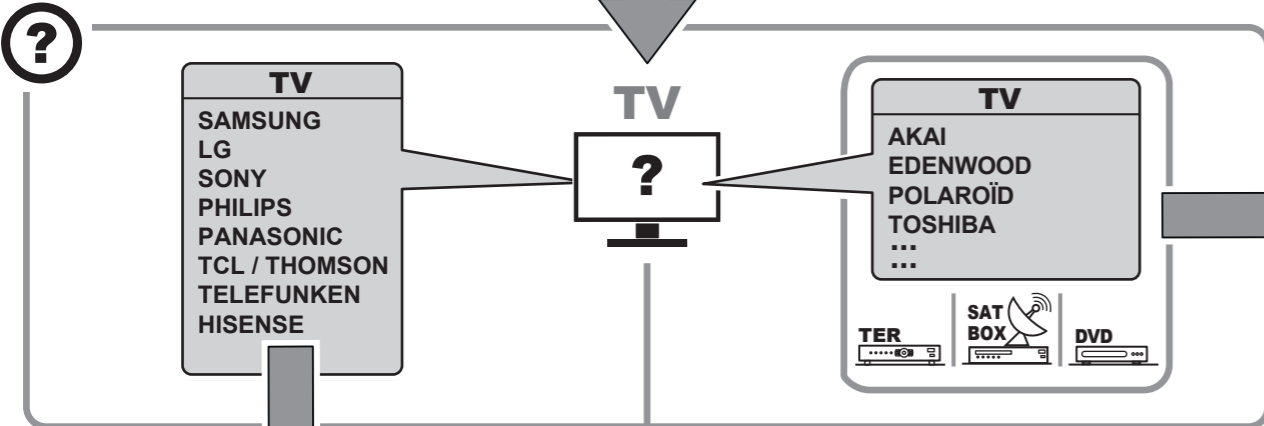

fully 8+

IT GUIDA RAPIDA
Inserire il CODICE per programmare il tuo dispositivo.

FR GUIDE DE DÉMARRAGE RAPIDE
Pour activer la télécommande entrez un code ou lancez une recherche automatique. Pour découvrir l'ensemble de nos services en ligne, **scannez le QR code**.

EN QUICK GUIDE
Insert the programming CODE for your device.

ES GUÍA RÁPIDA
Introduzca el CÓDIGO de programación de su dispositivo.

3

IT 1-Accendere il dispositivo. 2- Puntando il telecomando verso il dispositivo, tener premuto il tasto e 3-rilasciarlo subito APPENA il dispositivo si spegne.

FR 1- Allumez l'appareil, 2- Dirigez la télécommande vers l'appareil, et maintenez enfoncée la touche 3- DÈS QUE l'appareil s'éteint, relâchez-là IMMÉDIATEMENT.

EN 1-Turn on the device. 2-Point the remote control at the device, hold down the button and 3-release it as soon as the device switches off.

ES 1-Encienda el dispositivo. 2-Apunte el mando a distancia hacia el aparato, mantenga pulsado el botón y 3-suéltelo en cuanto el aparato se apague