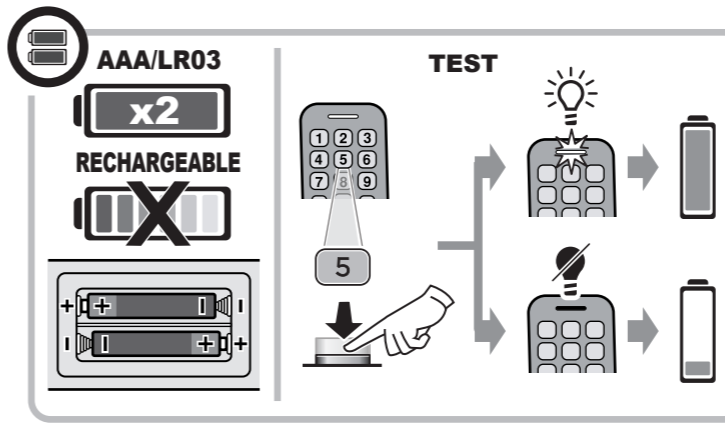

fully 8+

IT GUIDA RAPIDA
Inserire il CODICE per programmare il tuo dispositivo.

FR GUIDE DE DÉMARRAGE RAPIDE
Pour activer la télécommande entrez un code ou lancez une recherche automatique. Pour découvrir l'ensemble de nos services en ligne, **scannez le QR code**.

EN QUICK GUIDE
Insert the programming CODE for your device.

ES GUÍA RÁPIDA
Introduzca el CÓDIGO de programación de su dispositivo.

3

IT 1-Accendere il dispositivo. 2- Puntando il telecomando verso il dispositivo, tener premuto il tasto e 3-rilasciarlo subito APPENA il dispositivo si spegne.

FR 1- Allumez l'appareil, 2- Dirigez la télécommande vers l'appareil, et maintenez enfoncée la touche 3- DÈS QUE l'appareil s'éteint, relâchez-là IMMÉDIATEMENT.

EN 1-Turn on the device. 2-Point the remote control at the device, hold down the button and 3-release it as soon as the device switches off.

ES 1-Encienda el dispositivo. 2-Apunte el mando a distancia hacia el aparato, mantenga pulsado el botón y 3-suéltelo en cuanto el aparato se apague