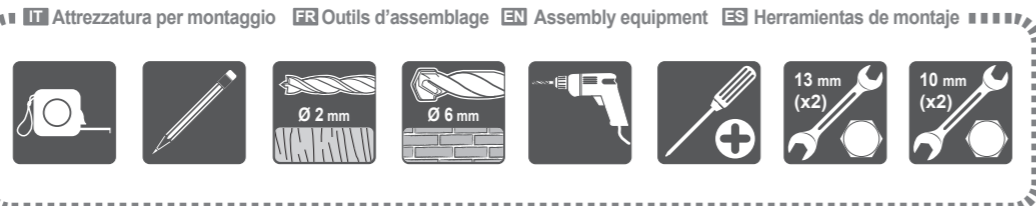

FLATSTYLE ETR100

IT ISTRUZIONI DI MONTAGGIO
FR INSTRUCTIONS DE MONTAGE
EN MOUNTING INSTRUCTIONS
DE MONTAGEANLEITUNG
NL MONTAGEVOORSCHRIFT
ES GUÍA DE MONTAJE
PT INSTRUÇÕES DE MONTAGEM
EL ΟΔΗΓΙΕΣ ΣΥΝΑΡΜΟΛΟΓΗΣΗΣ
RU ИНСТРУКЦИИ ПО УСТАНОВКЕ
PL INSTRUKCJA MONTAŻU
CZ NÁVOD K MONTÁŽI
RO INSTRUȚIUNI DE MONTARE
HU SZERELÉSI ÚTMUTATÓ
SE MONTERINGSANVISNINGAR
NO MONTERINGSINSTRUKSJONER
FI ASENNUSOHJEET

IT Dati tecnici FR Caractéristiques techniques EN Technical data ES Datos técnicos

***** **IT** Dado autobloccante, specifico per evitare svitamenti accidentali. Avvitare in maniera decisa, con gli appositi attrezzi, anche dopo aver avvertito la prima resistenza.
FR Écrou autobloquant, conçu pour éviter tout desserrage accidentel. Serrez fermement, avec les outils appropriés, même après avoir perçu la première résistance.
EN Self-locking nut, designed to prevent accidental loosening. Tighten firmly, with the correct tools, even after feeling the first resistance.
ES Tuerca autobloqueante para evitar que se afloje. Enroscar a fondo con las herramientas específicas, incluso después de haber notado la resistencia inicial.