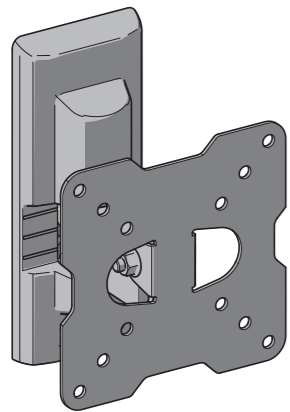

FLATSTYLE ETR100

IT ISTRUZIONI DI MONTAGGIO
FR INSTRUCTIONS DE MONTAGE
EN MOUNTING INSTRUCTIONS
DE MONTAGEANLEITUNG
NL MONTAGEVOORSCHRIFT
ES GUÍA DE MONTAJE
PT INSTRUÇÕES DE MONTAGEM
EL ΟΔΗΓΙΕΣ ΣΥΝΑΡΜΟΛΟΓΗΣΗΣ
RU ИНСТРУКЦИИ ПО УСТАНОВКЕ
PL INSTRUKCJA MONTAŻU
CZ NÁVOD K MONTÁŽI
RO INSTRUȚIUNI DE MONTARE
HU SZERELÉSI ÚTMUTATÓ
SE MONTERINGSANVISNINGAR
NO MONTERINGSINSTRUKSJONER
FI ASENNUSOHJEET

IT Dati tecnici FR Caractéristiques techniques EN Technical data ES Datos técnicos

***** **IT** Dado autobloccante, specifico per evitare svitamenti accidentali. Avvitare in maniera decisa, con gli appositi attrezzi, anche dopo aver avvertito la prima resistenza.
FR Écrou autobloquant, conçu pour éviter tout desserrage accidentel. Serrez fermement, avec les outils appropriés, même après avoir perçu la première résistance.
EN Self-locking nut, designed to prevent accidental loosening. Tighten firmly, with the correct tools, even after feeling the first resistance.
ES Tuerca autobloqueante para evitar que se afloje. Enroscar a fondo con las herramientas específicas, incluso después de haber notado la resistencia inicial.