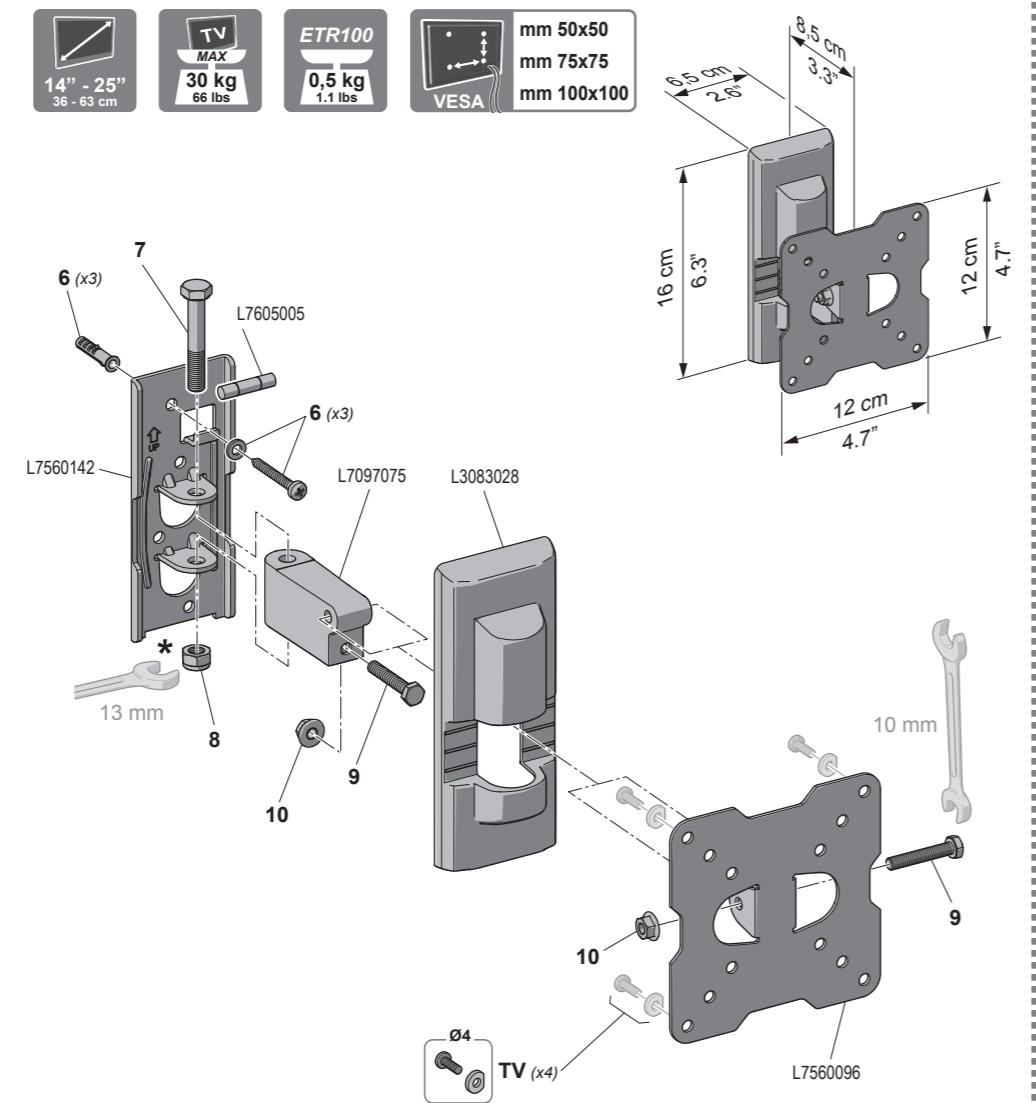

FLATSTYLE ETR100

IT ISTRUZIONI DI MONTAGGIO
FR INSTRUCTIONS DE MONTAGE
EN MOUNTING INSTRUCTIONS
DE MONTAGEANLEITUNG
NL MONTAGEVOORSCHRIFT
ES GUÍA DE MONTAJE
PT INSTRUÇÕES DE MONTAGEM
EL ΟΔΗΓΙΕΣ ΣΥΝΑΡΜΟΛΟΓΗΣΗΣ
RU ИНСТРУКЦИИ ПО УСТАНОВКЕ
PL INSTRUKCJA MONTAŻU
CZ NÁVOD K MONTÁŽI
RO INSTRUȚIUNI DE MONTARE
HU SZERELÉSI ÚTMUTATÓ
SE MONTERINGSANVISNINGAR
NO MONTERINGSINSTRUKSJONER
FI ASENNUSOHJEET

IT Dati tecnici FR Caractéristiques techniques EN Technical data ES Datos técnicos

***** **IT** Dado autobloccante, specifico per evitare svitamenti accidentali. Avvitare in maniera decisa, con gli appositi attrezzi, anche dopo aver avvertito la prima resistenza.
FR Écrou autobloquant, conçu pour éviter tout desserrage accidentel. Serrez fermement, avec les outils appropriés, même après avoir perçu la première résistance.
EN Self-locking nut, designed to prevent accidental loosening. Tighten firmly, with the correct tools, even after feeling the first resistance.
ES Tuerca autobloqueante para evitar que se afloje. Enroscar a fondo con las herramientas específicas, incluso después de haber notado la resistencia inicial.