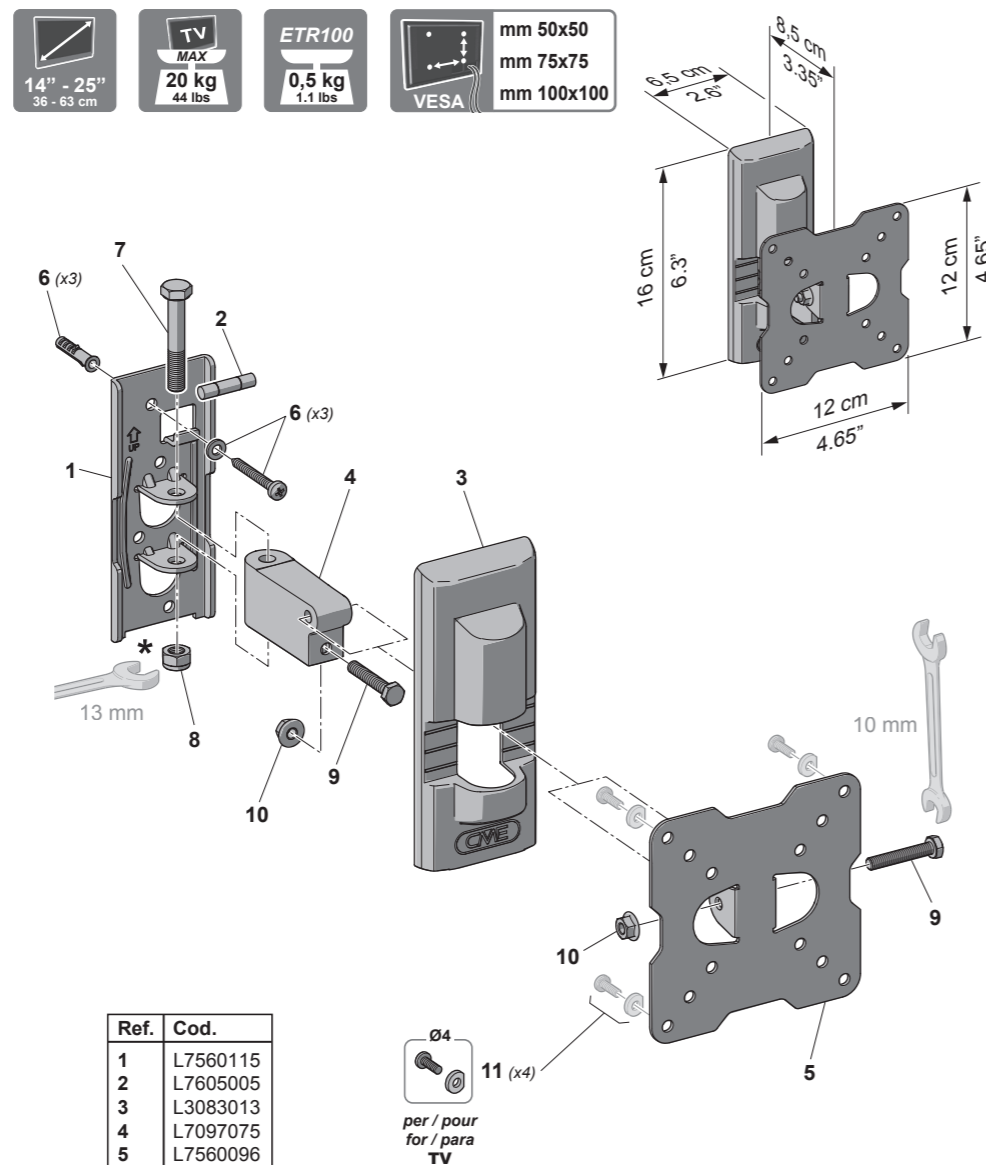

ETR 100

IT ISTRUZIONI DI MONTAGGIO
FR INSTRUCTIONS DE MONTAGE
EN MOUNTING INSTRUCTIONS
DE MONTAGEANLEITUNG
NL MONTAGEVOORSCHRIFT
ES GUÍA DE MONTAJE
PT INSTRUÇÕES DE MONTAGEM
EL ΟΔΗΓΙΕΣ ΣΥΝΑΡΜΟΛΟΓΗΣΗΣ
RU ИНСТРУКЦИИ ПО УСТАНОВКЕ
PL INSTRUKCJA MONTAŻU
CZ NÁVOD K MONTÁŽI
RO INSTRUCȚIUNI DE MONTARE
HU SZERELÉSI ÚTMUTATÓ
SE MONTERINGSANVISNINGAR
NO MONTERINGSINSTRUKSJONER
FI ASENNUSOHJEET

* IT Dado autobloccante, specifico per evitare svitamenti accidentali. Avvitare in maniera decisa, con gli appositi attrezzi, anche dopo aver avvertito la prima resistenza.
FR Écrou autobloquant, conçu pour éviter tout desserrage accidentel. Serrez fermement, avec les outils appropriés, même après avoir perçu la première résistance.
EN Self-locking nut, designed to prevent accidental loosening. Tighten firmly, with the correct tools, even after feeling the first resistance.
ES Tuerca autobloqueante para evitar que se afloje. Enroscar a fondo con las herramientas específicas, incluso después de haber notado la resistencia inicial.