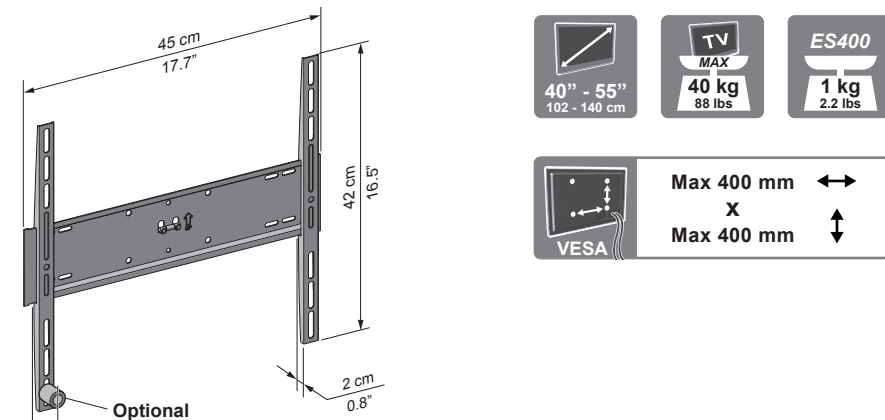

IT Dati tecnici FR Caractéristiques techniques EN Technical data ES Datos técnicos

1:1 0 mm 10 20 30 40 50 60 70