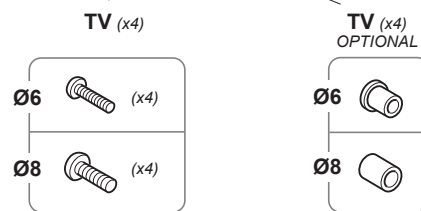

IT ISTRUZIONI DI MONTAGGIO
FR INSTRUCTIONS DE MONTAGE
EN MOUNTING INSTRUCTIONS
DE MONTAGEANLEITUNG
NL MONTAGEVOORSCHRIFT
ES GUÍA DE MONTAJE
PT INSTRUÇÕES DE MONTAGEM
EL ΟΔΗΓΙΕΣ ΣΥΝΑΡΜΟΛΟΓΗΣΗΣ
RU ИНСТРУКЦИИ ПО УСТАНОВКЕ
PL INSTRUKCJA MONTAŻU
CZ NÁVOD K MONTÁŽI
RO INSTRUCȚIUNI DE MONTARE
HU SZERELÉSI ÚTMUTATÓ
SE MONTERINGSANVISNINGAR
NO MONTERINGSINSTRUKSJONER
FI ASENNUSOHJEET

Qualità certificata
Certified quality

Meliconi S.p.A. - V. Minghetti, 10
40057 Cadrano di Granarolo E. (BO) Italy
www.meliconi.com e-mail: info@meliconi.com

IT Attrezzatura per montaggio FR Outils d'assemblage EN Assembly equipment ES Herramientas de montaje

IT Dati tecnici FR Caractéristiques techniques EN Technical data ES Datos técnicos